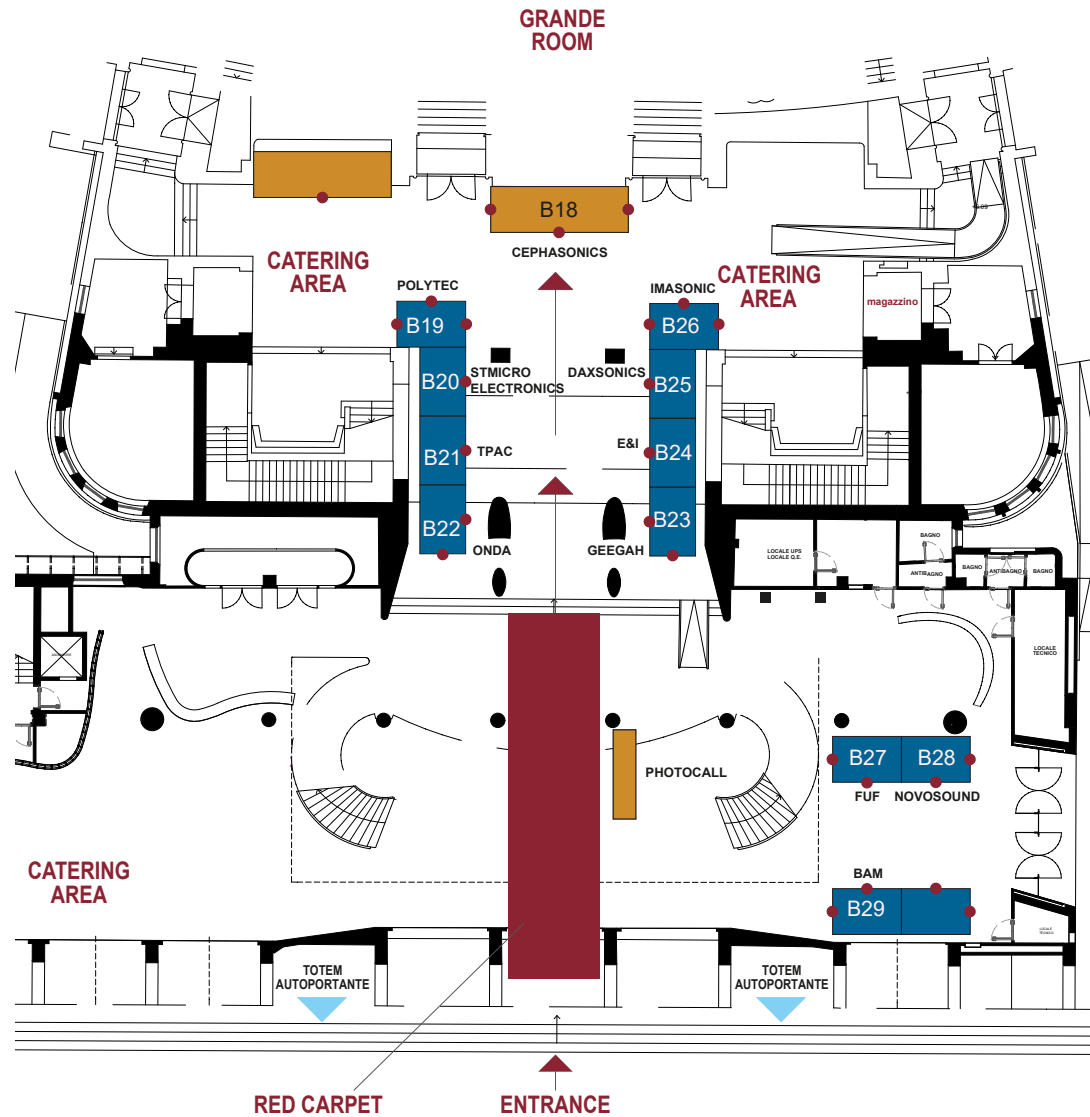


 N° 13 Booth 3 x 2 x h 2,5 mt

 N° 3 Booth 6 x 2 x h 2,5 mt

 Open side recommended

- N° 13 Booth 3 x 2 x h 2,5 mt
- N° 3 Booth 6 x 2 x h 2,5 mt
- Open side recommended